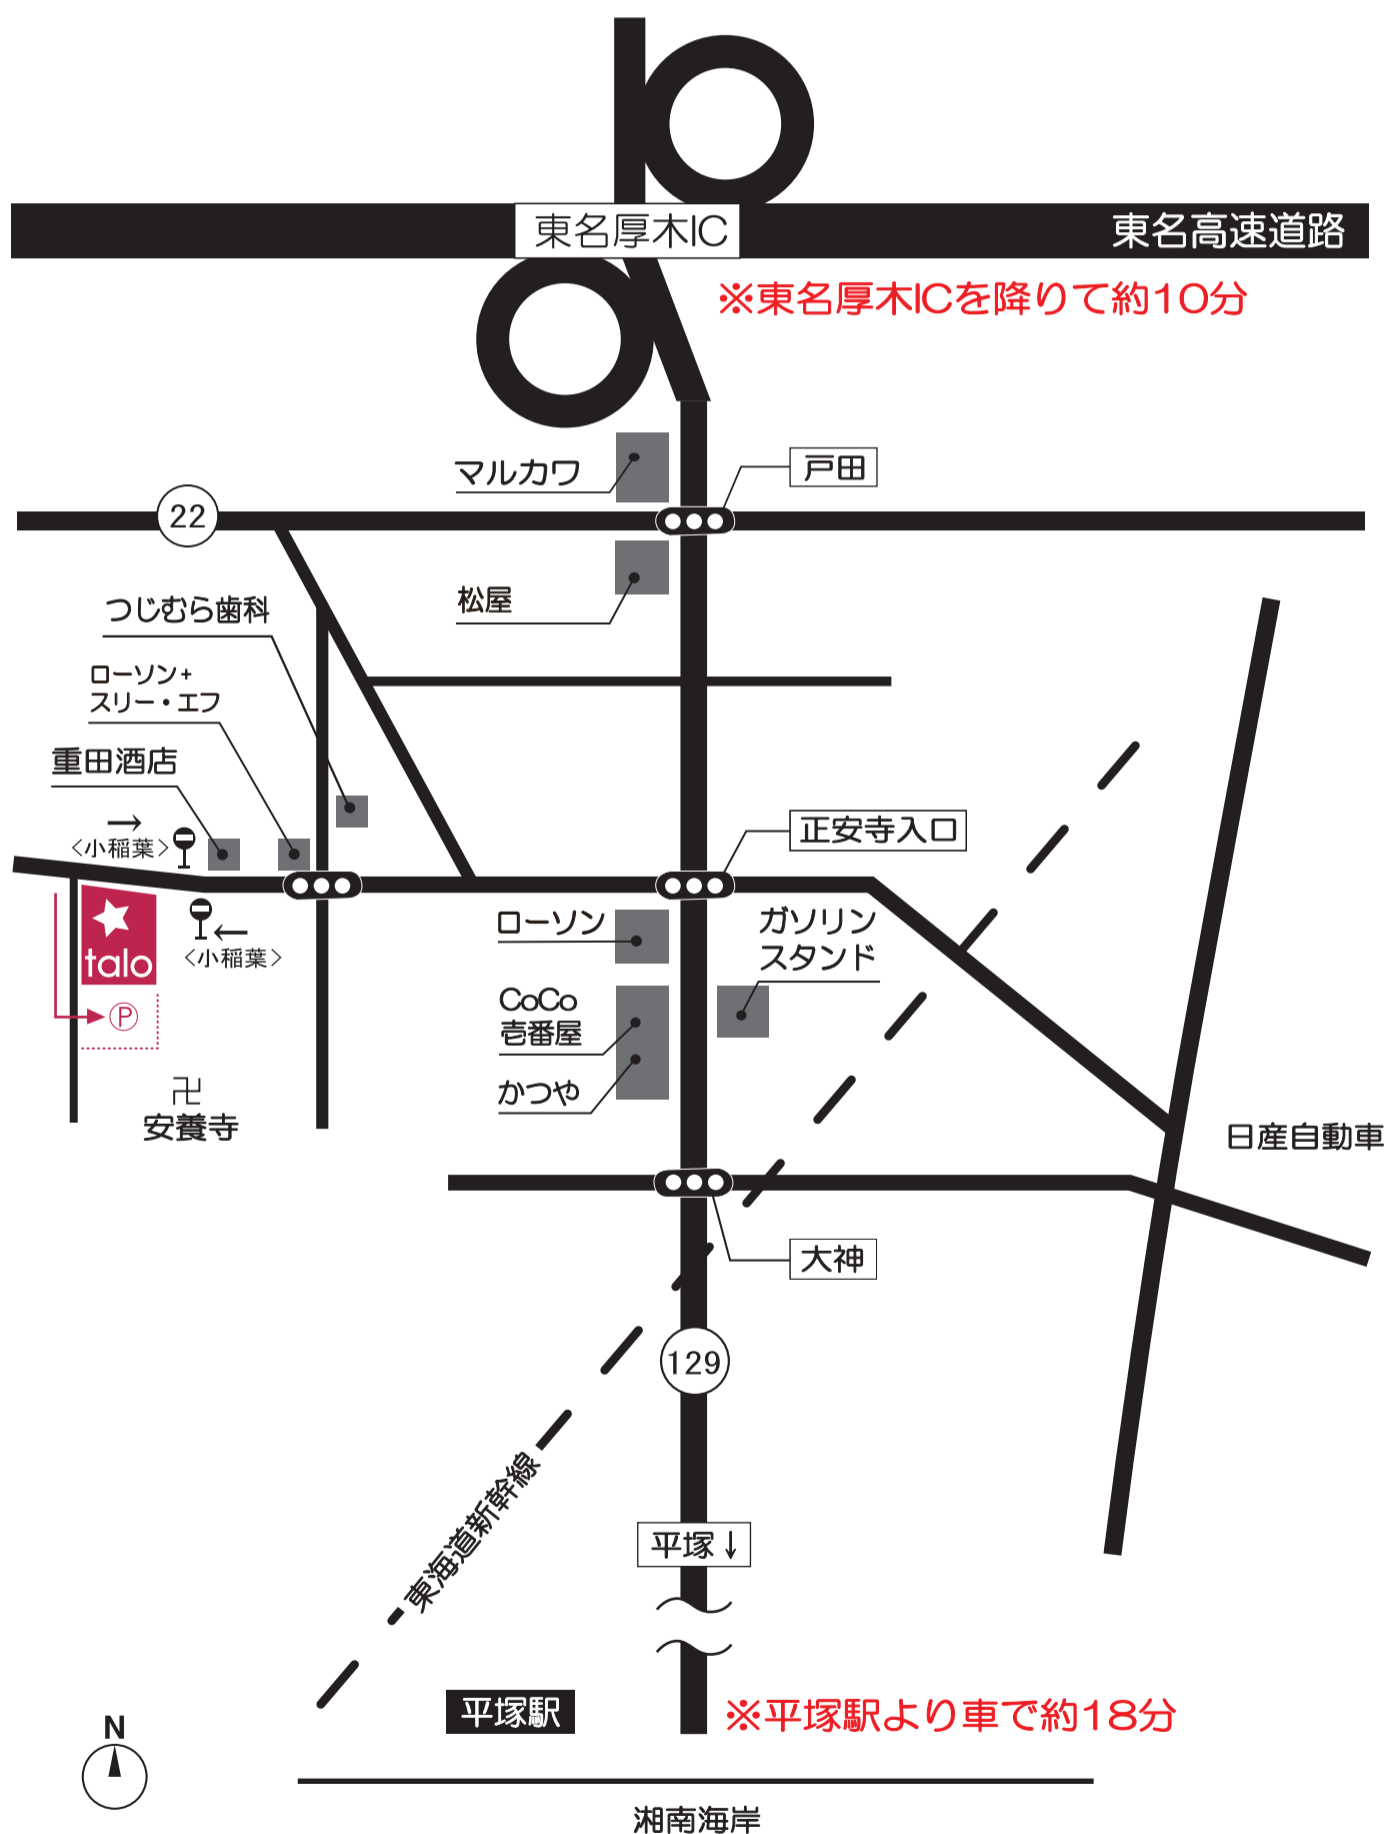

- 店舗までのアクセス -

train&bus

- 小田急線 伊勢原駅より（所要時間約10分）
→ 神奈中バス 『平塚駅北口行き』 <大田・横内・総合公園経由> 『小稲葉』 停下車 徒歩1分
- JR 平塚駅より（所要時間約26分）
→ 神奈中バス 『伊勢原駅南口行き』 <大田・横内・総合公園経由> 『小稲葉』 停下車 徒歩1分

Car

- 東名厚木インターを降り平塚方面に向かい直進して約10分。
- 平塚駅を厚木方面に向かい直進して約18分。
→ 正安寺交差点を右折（平塚方面からは左折）、1kmほど直進し左折

北欧家具talo

住所：神奈川県伊勢原市小稲葉2136-1
TEL：0463-80-9700
OPEN：10：00-18：00
定休日：火曜日